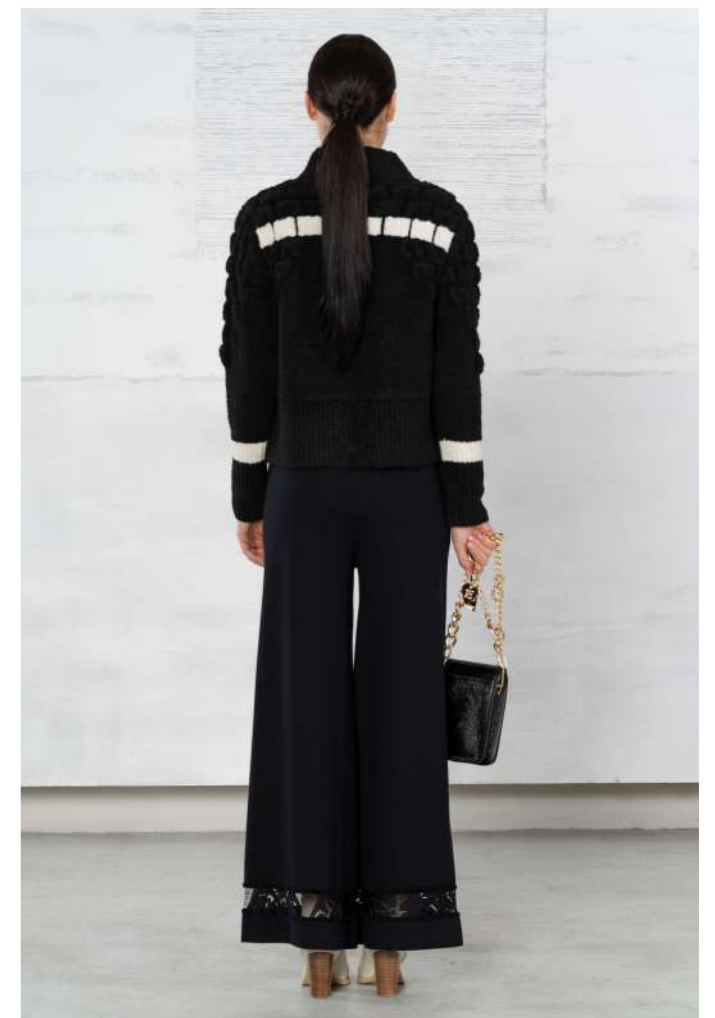

EJW244017201 col.02087

02087
NERO INCONTRO *

03151
INCONTRO NERO

ELISA CVALETTI